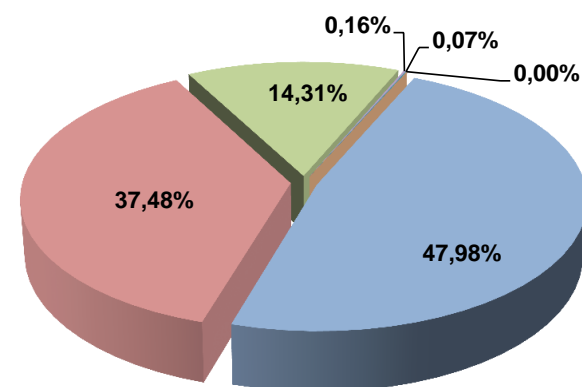

Доли застрахованных сельхозживотных по видам

- Птица
- Свиньи
- Крупный рогатый скот
- Мелкий рогатый скот
- Лошади, лошаки, мулы, ослы
- Верблюды