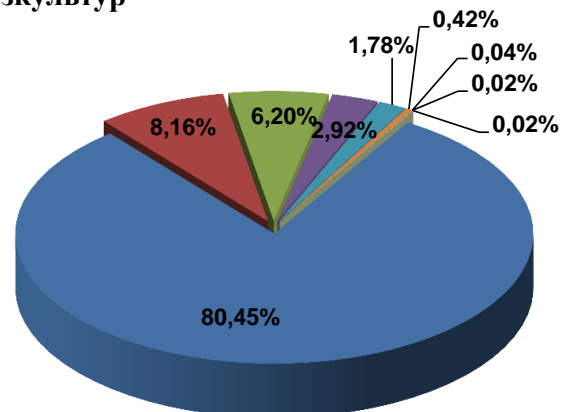

Перечень застрахованных сельскохозяйственных культур и сельскохозяйственных животных по заключенным в 2019 году договорам

Группа сельхозкультур	Застрахованная площадь, тыс.га
1	2
Зерновые культуры	3 834,8
Масличные культуры	388,9
Кормовые культуры	295,7
Зернобобовые культуры	139,1
Технические культуры	85,0
Овощи	19,8
Картофель	2,0
Многолетние насаждения	1,1
Посадки многолетних насаждений	0,7
ВСЕГО:	4 767

Группа сельхозживотных	Застрахованное поголовье, тыс.усл.голов
1	2
Птица	3 177,8
Свиньи	2 482,2
Крупный рогатый скот	947,6
Мелкий рогатый скот	10,4
Лошади, лошаки, мулы, ослы	4,6
Верблюды	0,2
ВСЕГО:	6 623

Доли застрахованных посевных площадей по группам сельхозкультур

- Зерновые культуры
- Масличные культуры
- Кормовые культуры
- Зернобобовые культуры
- Технические культуры
- Овощи
- Картофель
- Многолетние насаждения
- Посадки многолетних насаждений